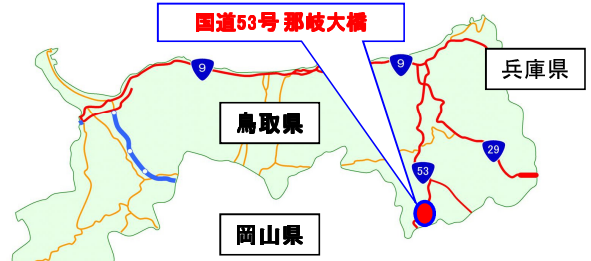

国道53号 黒尾峠 那岐大橋

片側交互通行規制(終日)のお知らせ

利用者の皆様へ

【お知らせとお願い】
一般国道53号、那岐大橋の補修工事を行うため、鳥取県八頭郡智頭町奥本地内において下記のとおり終日片側交互通行規制(※土日祝日含む)を行います。
ご迷惑をおかけしますが、ご協力よろしくお願いたします。

工事内容	那岐大橋の床版補修及び伸縮装置の取替を行います。		
規制区間	鳥取県八頭郡智頭町奥本地内 国道53号那岐大橋 (規制延長約400m)		
期間	時間帯	規制内容	
①平成27年 9月28日 (月) 9:00～ 平成27年10月16日 (金) (予定)	終日 ※土日祝日含む	片側交互通行規制	
②平成27年10月26日 (月) 9:00～ 平成27年11月 6日 (金) (予定)			